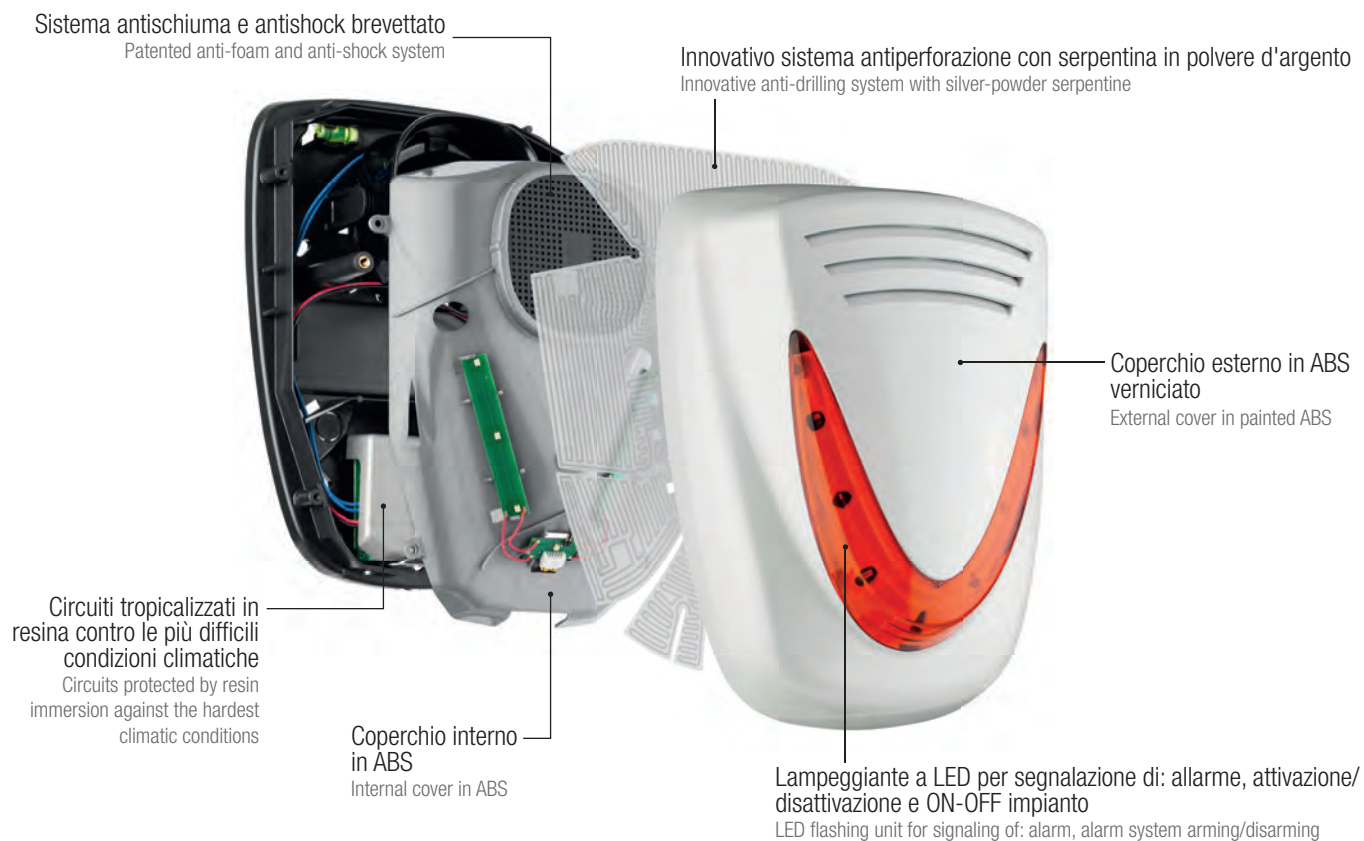

DATI TECNICI / TECHNICAL DATA

	MURANO L	MURANO LS	MURANO LSP
Alimentazione / Power supply: 13.8 Vdc	•	•	•
Assorbimento MAX dalla centrale / Max consumption from alarm control panel: 800 mA	•	•	•
Assorbimento a riposo / Standby consumption: 15 mA	•	•	•
Assorbimento in allarme dalla batteria / Battery consumption in alarm: 1.4 A	•	•	•
Assorbimento LED / LED consumption: 100 mA	•	•	•
Frequenza fondamentale / Fundamental frequency: 1432 Hz	•	•	•
Potenza sonora MAX a 1 m / MAX level sound at 1 m: dB	114	114	114
Memoria allarme / Alarm memory	•	•	•
Possibilità di comando a 3 o 2 fili / 3 or 2 wires control option	•	•	•
Limite allarmi giornalieri / allarmi infiniti (settabili da dip switch) / Max daily alarms / Infinite alarms (settable by dip switch)	•	•	•
Test sirena e batteria comandabile da remoto / Remote test of siren and battery	•	•	•
Uscita anomalia / Anomaly output	•	•	•
LED interno per individuazione anomalia (su circuito sirena) / Anomaly signaling LED (on siren board)	•	•	•
Sistema antiapertura e antirimozione a doppio tamper / Anti-opening and anti-removal double-tamper system	•	•	•
Sistema antischiuma e antishock brevettato a doppia rilevazione / Patented double-detection anti-foam and anti-shock device		•	•
Sistema antiperforazione / Anti-drilling system			•
Grado di sicurezza / Security level	3	3	4
Classe ambientale / Environmental class: IV	•	•	•
Grado protezione / Protection level: IP 44	•	•	•
Temperatura di funzionamento / Operating temperature: -25°C ÷ +55°C	•	•	•
Resistenza all'impatto / Impact resistance: IK 08	•	•	•
Batteria / Battery: 12 V 2.1 Ah Pb o/or 12 V 1.2 Ah Pb	•	•	•
Certificazione di Conformità alla Normativa EN 50131-4 / Complying with EN 50131-4 Standard	•	•	•
Marchio / Marks: IMQ Sistemi di sicurezza	•	•	•
Marchio / Marks: INCERT	•	•	•
Peso (gr.) / Weight (gr.)	2147	2146	2180